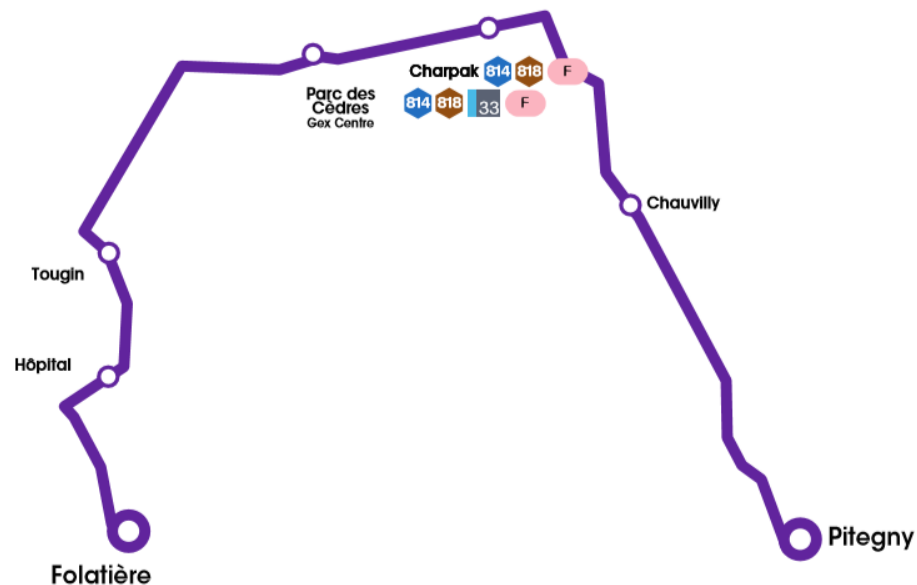

## Folatière - Pitegny

ARRÊT	LMMJV--	LMMJV--
Folatière	11:45	15:30
Hôpital	11:48	15:33
Tougin	11:51	15:36
Parc des Cèdres	11:55	15:40
Charpak	11:57	15:42
Chauvilly	11:59	15:44
Pitegny	12:02	15:47

## Pitegny - Folatière

ARRÊT	LMMJV--	LMMJV--
Pitegny	12:05	15:55
Chauvilly	12:08	15:58
Charpak	12:10	16:00
Parc des Cèdres	12:12	16:02
Tougin	12:16	16:06
Hôpital	12:19	16:09
Folatière	12:22	16:12

Aller : 1,40 € / Aller-retour : 2 € / Carnet de 10 tickets : 9 €