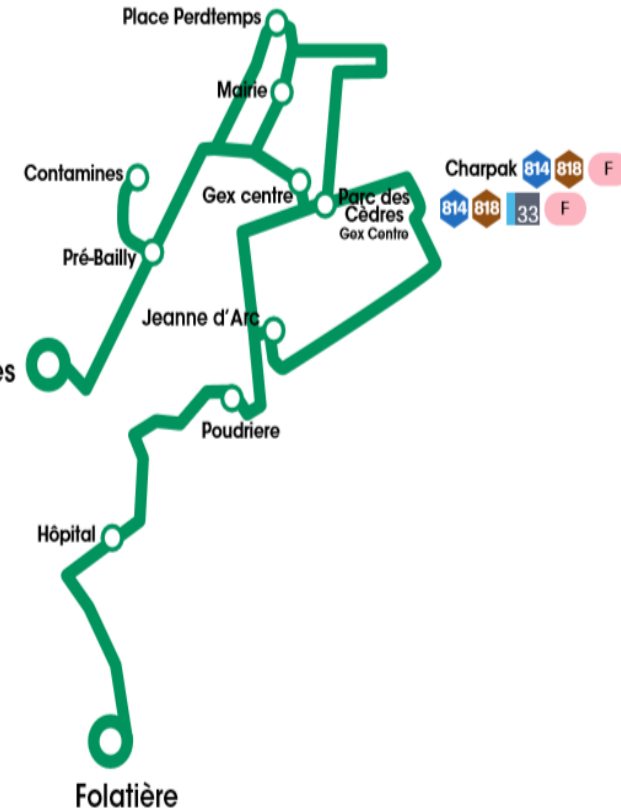

## Ecole Vertes Campagnes - Folatière

ARRÊT	LMMJV--	LMMJV--
Ecole Vertes Campagnes	08:25	16:35
Pré-Bailly	08:28	16:38
Contamines	08:29	16:39
Gex Centre	08:31	16:41
Mairie	08:32	16:42
Place Perdtemps	08:33	16:43
Parc des Cèdres	08:36	16:46
Jeanne d'Arc	08:40	16:50
Poudrière	08:43	16:53
Hôpital	08:46	16:56
Folatière	08:50	17:00

## Folatière – Ecole Vertes Campagnes

ARRÊT	LMMJV--	LMMJV--
Folatière	7:50	16:00
Hôpital	7:52	16:02
Poudrière	7:55	16:05
Jeanne d'Arc	8:00	16:10
Parc des Cèdres	8:04	16:14
Mairie	8:05	16:15
Place Perdtemps	8:08	16:18
Contamines	8:11	16:21
Pré-Bailly	8:12	16:22
Ecole Vertes Campagnes	8:15	16:25

Aller : 1,40 € / Aller-retour : 2 € / Carnet de 10 tickets : 9 €

En vente dans le véhicule, paiement en espèces

Téléchargez notre application ALSA CH/FR et suivez votre véhicule en temps réel.

[contact.luge@ville-gex.fr](mailto:contact.luge@ville-gex.fr)